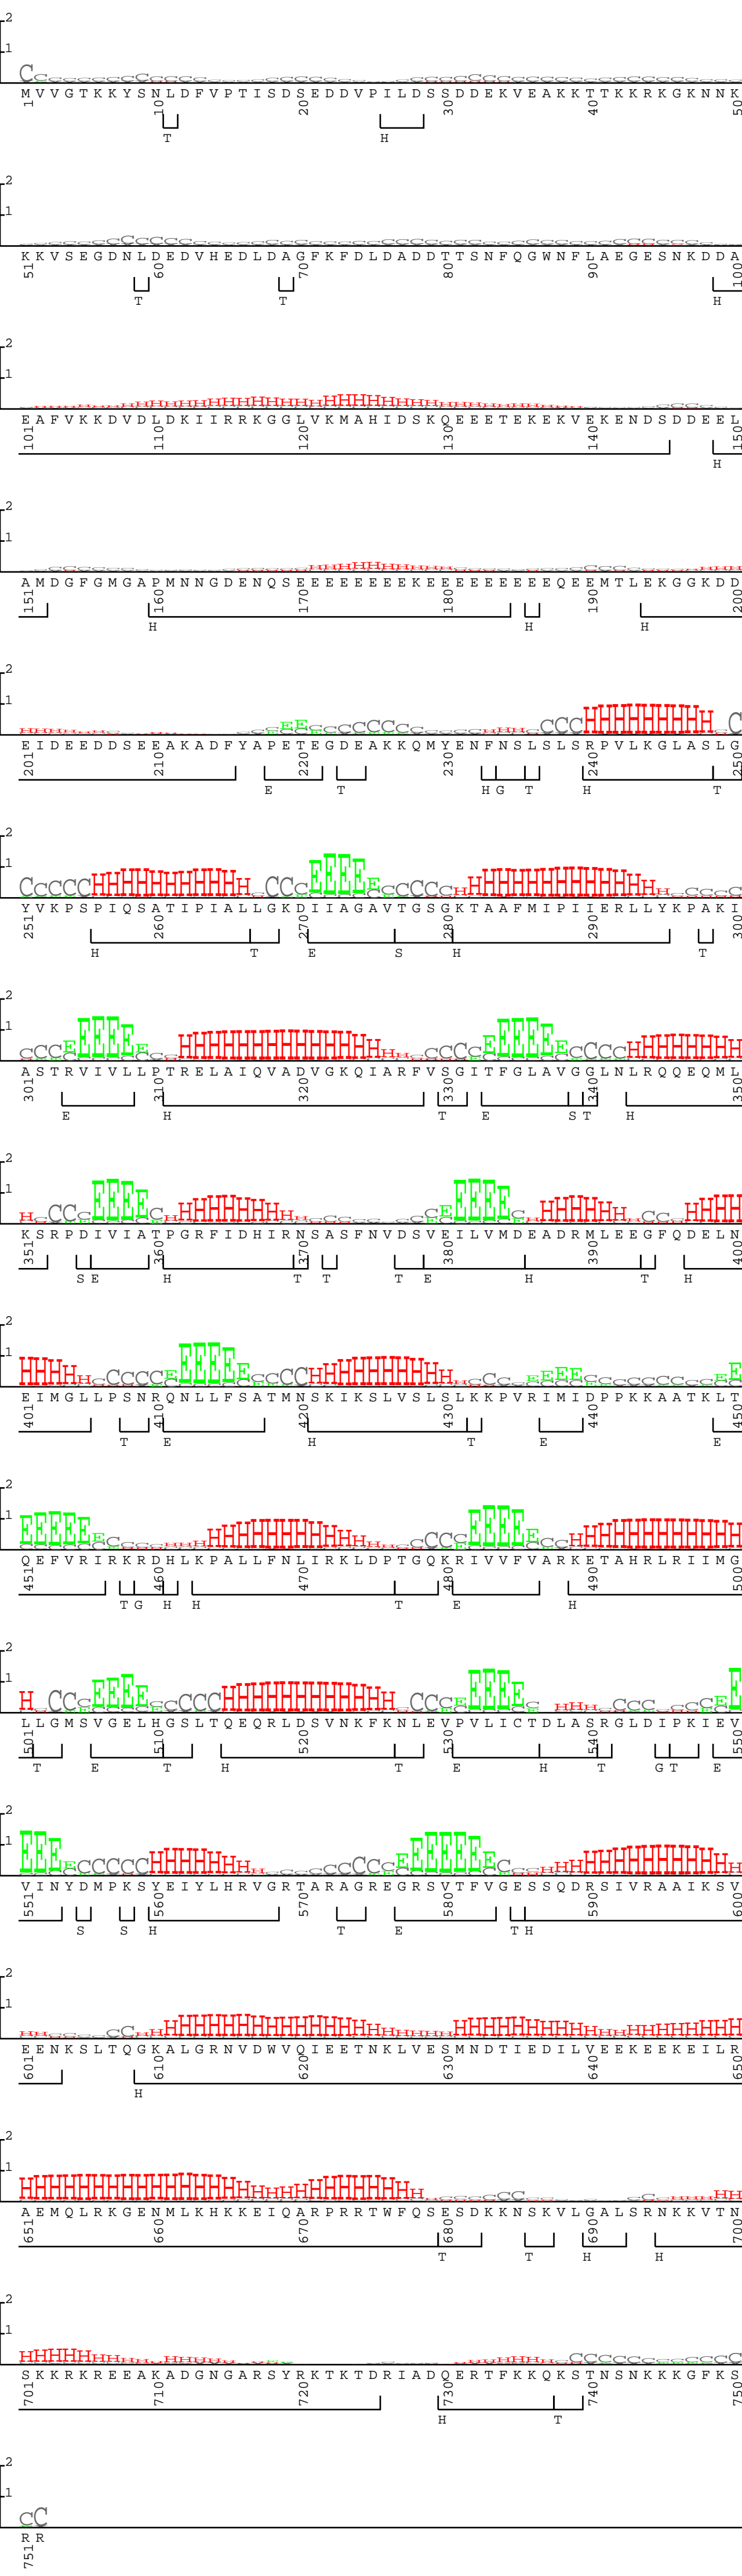

# YLL008W.t2k DSSP-EHL2

751 R